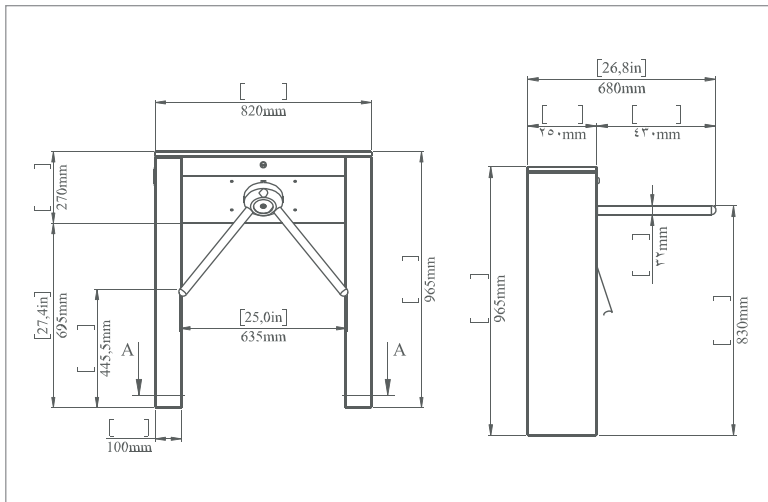

AKT - 25

WAIST HEIGHT TURNSTILE

گیت کنترل تردد میله ای

AKT - 25**WAIST HEIGHT TURNSTILE****گیت کنترل تردد میله ای**

مشخصات	AKT - 25
مشخصات فیزیکی	جنس بدنه استیل AISI-304
	ابعاد بدنه 97*82*25 سانتی متر (عرض*طول*ارتفاع)
	ضخامت بازوها استیل 3 شاخه با قطر 32 میلیمتری
مشخصات الکتریکی	عرض راه بند (محل عبور) 48 سانتی متر
	تغذیه ورودی 240-110 ولت AC - 60/50 هرتز
	جریان مصرفی 850 mA
	توان مصرفی 30W
مشخصات کلی	MCBF 1.000.000
	خروجی Dry Contact, NO, Entry-Exit passage feedback by relays
	حداکثر ظرفیت عبور 30 نفر در هر دقیقه
	نشانه‌های کناری سبز (عبور مجاز)، قرمز (عبور غیرمجاز)
	پورتهای ارتباطی RS 232
	دمای کارکرد -20 الی +50 درجه سانتی‌گراد
	رطوبت کارکرد 0% الی 45%
	IP Rating 54
	جهت عبور دو طرفه - ورود و خروج
	Certificate CE-ISO 9001
تعداد لاین عبور Single Unit	