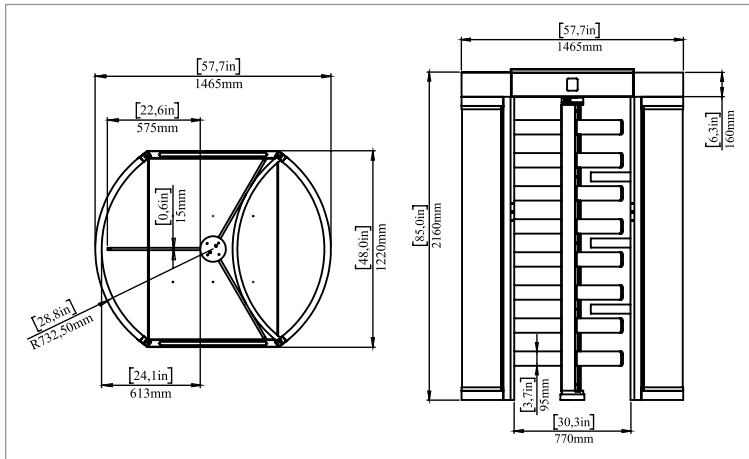

AKT - 500 - S

FULL HEIGHT TURNSTILE

گیت کنترل تردد تمام قد

AKT - 500 - S

FULL HEIGHT TURNSTILE

گیت کنترل تردد تمام قد

AKT - 500 - S	مشخصات	
AISI-304 استیل	جنس بدنه	مشخصات فیزیکی
220*122*147 سانتی متر (عرض*طول*ارتفاع)	ابعاد بدنه	
61.5 سانتی متر	عرض راه بند (محل عبور)	
شیشه 15 میلیمتر	جنس بازو	
120 درجه	زاویه بازوها	
240-110 ولت AC - 60/50 هرتز	تغذیه ورودی	مشخصات الکتریکی
850 mA	جریان مصرفی	
50W	توان مصرفی	
1.000.000	MCBF	
Dry Contact, NO, Entry-Exit passage feedback by relays	خروجی	مشخصات کلی
20 نفر در هر دقیقه	حداکثر ظرفیت عبور	
سبز (عبور مجاز)، قرمز (عبور غیرمجاز)	نشانه‌های کناری	
RS 232	پورتهای ارتباطی	
20- الی +50 درجه سانتی‌گراد	دمای کارکرد	
%0 الی %45	رطوبت کارکرد	
54	IP Rating	
دو طرفه - ورود و خروج	جهت عبور	
CE-ISO 9001	Certificate	
Single Unit	تعداد لاین عبور	