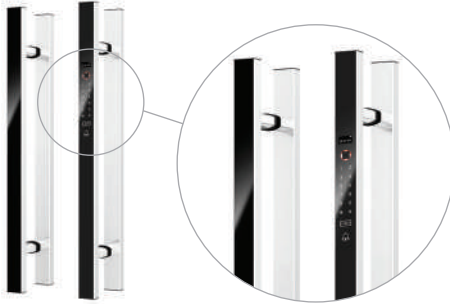

VI - LSS60

SMART ELECTRIC HANDLE LOCK

vians

قفل هوشمند

شش روش جهت باز کردن درب

VI-LSS60

اثر انگشت، اپلیکیشن تلفن همراه (بلوتوث)، رمز عبور، کارت، ریموت کنترل، کلید فشاری خروج	روشهای شناسایی
مغناطیسی یا الکتریکی	نوع قفل
استیل+ LCD	جنس بدنه قفل
نیمه هادی	سنسور اثر انگشت
100	ظرفیت اثر انگشت
1000	رمز
کمتر از 0.5 ثانیه	زمان شناسایی از طریق تلفن همراه (بلوتوث)
4 باتری آلکالاین	تغذیه
-20 الی +60 درجه سانتی گراد	کارکرد
10.000 مرتبه	طول عمر باتری