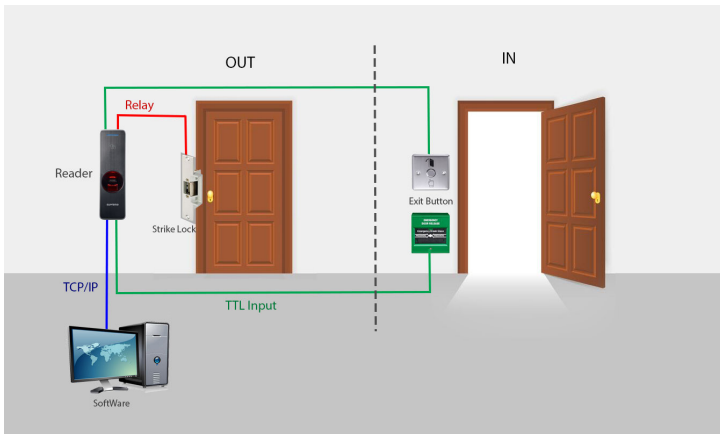

Access Control Hardware

کلید خروج اضطراری EBG

Emergency Break Glass

کلید خروج اضطراری که با نام مخفف EBG هم شناخته می‌شود. این کلید یک عنصر حیاتی است که به تخلیه سریع ساختمان در موقعیت‌های ضروری کمک می‌کند. در مواقع اضطراری مانند آتش‌سوزی که نیاز به غیرفعال شدن سیستم‌های کنترل تردد وجود دارد. در صورت فشار و شکسته شدن شیشه، مکانیزم قفل درب غیرفعال می‌شود و افراد می‌توانند از ساختمان خارج شوند. همچنین شیشه‌ی استفاده شده در EBG طوری طراحی شده که به راحتی و با استفاده از فشار انگشتان شکسته می‌شود.

در سیستم‌های کنترل تردد، کلید خروج اضطراری یا EBG معمولا در قسمت درونی اتاق کنار ریدر نصب می‌شود.

Access Control Hardware

کلید خروج اضطراری EBG

Emergency Break Glass

پیکربندی همراه با ۱ ریدر و ۱ کلید خروج

پیکربندی همراه با ۲ ریدر